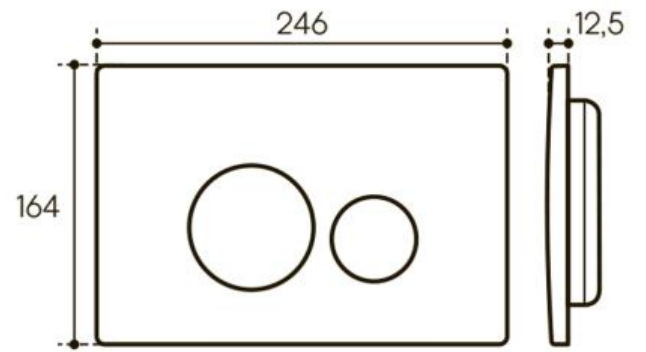

AQUEDUTO TECNICA Novo Система инсталляции для подвесного унитаза с подвесным унитазом MACIO Plus 520x365 сиденье с микролифтом и панелью смыва CIRCULO Novo хром AQDS176T

Характеристики	Комплектация
<ul style="list-style-type: none"> • Производитель: AQUEDUTO • Коллекция: TECNICA Novo, MACIO Plus, CIRCULO Novo • Страна-производитель: Португалия • Материал: фаянс, сталь, пластик • Способ монтажа: подвесной • Способ управления: механический • Цвет: хром • Форма: квадратная, круглая • Особенности: экономия расхода воды, устойчив к царапинам, с сиденьем, тонкое сидение, с микролифтом, регулируемая высота ножек, безободковый, быстросъемное сиденье, Tornado, антигрязевое покрытие • Тип: комплект для монтажа подвесного унитаза • Выпуск: горизонтальный • Режим смыва: экономный, двойной • Установка бачка: скрытая • С SoftClose: да • Панель смыва: хром • Назначение: для унитаза • Форма клавиш: круг • С застенным модулем: да • Новинка: да • Безободковый унитаз: да • С унитазом: да • С панелью смыва: да • Смыв: торнадо • Коллекция унитаза из комплекта: MACIO Plus • Коллекция панели смыва: CIRCULO Novo 	