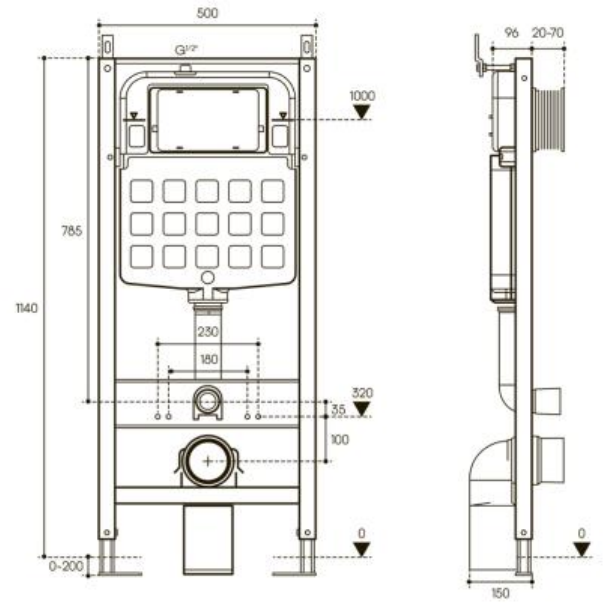

AQUEDUTO TECNICA Novo Система инсталляции для подвесного унитаза с подвесным унитазом MACIO Plus 520x365 сиденье с микролифтом и панелью смыва CIRCULO Novo хром AQDS176T

Характеристики	Комплектация
<ul style="list-style-type: none"> • Производитель: AQUEDUTO • Коллекция: TECNICA Novo, MACIO Plus, CIRCULO Novo • Страна-производитель: Португалия • Материал: фаянс, сталь, пластик • Способ монтажа: подвесной • Способ управления: механический • Цвет: хром • Форма: квадратная, круглая • Особенности: экономия расхода воды, устойчив к царапинам, с сиденьем, тонкое сидение, с микролифтом, регулируемая высота ножек, безободковый, быстросъемное сиденье, Tornado, антигрязевое покрытие • Тип: комплект для монтажа подвесного унитаза • Выпуск: горизонтальный • Режим смыва: экономный, двойной • Установка бачка: скрытая • С SoftClose: да • Панель смыва: хром • Назначение: для унитаза • Форма клавиш: круг • С застенным модулем: да • Новинка: да • Безободковый унитаз: да • С унитазом: да • С панелью смыва: да • Смыв: торнадо • Коллекция унитаза из комплекта: MACIO Plus • Коллекция панели смыва: CIRCULO Novo 	