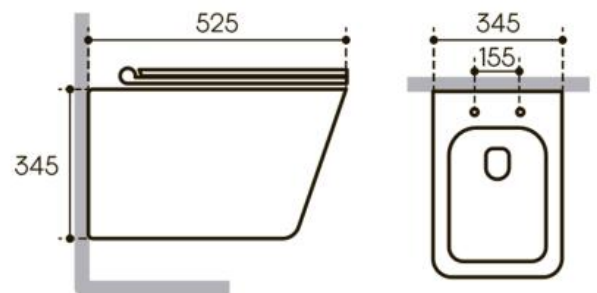

AQUEDUTO TECNICA Novo Система инсталляции для подвесного унитаза с подвесным унитазом MACIO Plus 520x365 сиденье с микролифтом и панелью смыва CIRCULO Novo хром AQDS176T

Характеристики	Комплектация
<ul style="list-style-type: none"> • Производитель: AQUEDUTO • Коллекция: TECNICA Novo, MACIO Plus, CIRCULO Novo • Страна-производитель: Португалия • Материал: фаянс, сталь, пластик • Способ монтажа: подвесной • Способ управления: механический • Цвет: хром • Форма: квадратная, круглая • Особенности: экономия расхода воды, устойчив к царапинам, с сиденьем, тонкое сидение, с микролифтом, регулируемая высота ножек, безободковый, быстросъемное сиденье, Tornado, антигрязевое покрытие • Тип: комплект для монтажа подвесного унитаза • Выпуск: горизонтальный • Режим смыва: экономный, двойной • Установка бачка: скрытая • С SoftClose: да • Панель смыва: хром • Назначение: для унитаза • Форма клавиш: круг • С застенным модулем: да • Новинка: да • Безободковый унитаз: да • С унитазом: да • С панелью смыва: да • Смыв: торнадо • Коллекция унитаза из комплекта: MACIO Plus • Коллекция панели смыва: CIRCULO Novo 	