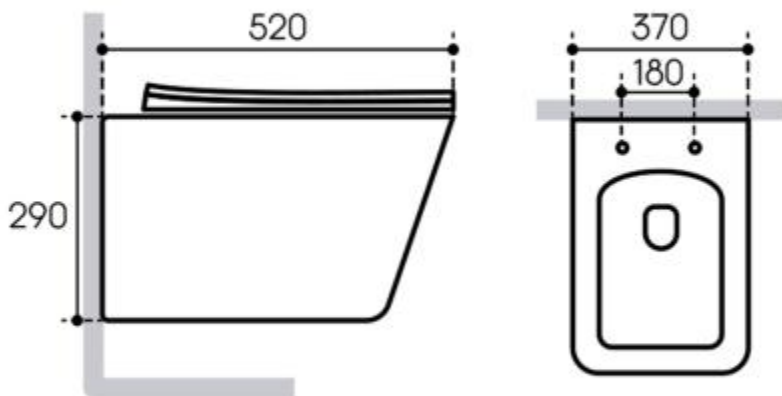

AQUEDUTO TECNICA Система инсталляции для подвесного унитаза с подвесным унитазом MACIO 520x370 сиденье с микролифтом и панелью смыва QUADRADO белый глянцевый AQDS012

Характеристики	Комплектация
<ul style="list-style-type: none"> • Производитель: AQUEDUTO • Коллекция: QUADRADO, TECNICA, MACIO • Страна-производитель: Португалия • Материал: Фаянс, сталь, пластик • Способ монтажа: подвесной • Способ управления: механический • Цвет: синий, белый глянцевый • Форма: прямоугольная, квадратная • Особенности: устойчив к царапинам, экономия расхода воды, тонкое сидение, с сиденьем, регулируемая высота ножек, с микролифтом, антибактериальное покрытие, антисплеск, антигрязевое покрытие, безободковый, быстросъемное сиденье • Тип: комплект для монтажа подвесного унитаза • Выпуск: горизонтальный • Режим смыва: двойной, экономный • Антисплеск: да • Установка бачка: скрытая • С SoftClose: да • Панель смыва: белая глянцевая • Назначение: для унитаза • Форма клавиш: прямоугольник • С застенным модулем: да • Безободковый унитаз: да • С унитазом: да • С панелью смыва: да • Смыв: традиционный • Коллекция унитаза из комплекта: MACIO • Коллекция панели смыва: QUADRADO 	<ul style="list-style-type: none"> • TECNICA Система инсталляции для подвесного унитаза • QUADRADO Панель смыва • MACIO Унитаз подвесной 520*370 безободковый • сиденье с микролифтом • комплект креплений для сиденья • комплект креплений для скрытого монтажа унитаза • гарантийный талон • инструкция