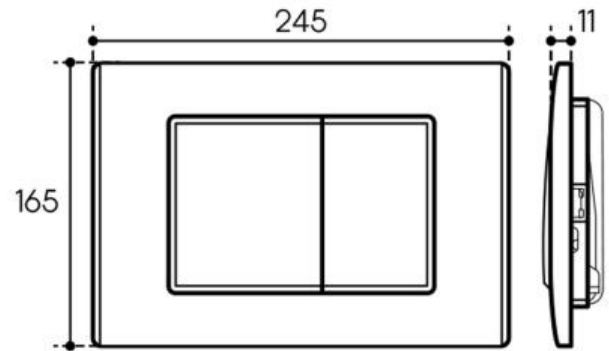

AQUEDUTO TECNICA Система инсталляции для подвесного унитаза с подвесным унитазом MACIO 520x370 сиденье с микролифтом и панелью смыва QUADRADO белый глянцевый AQDS012

Характеристики	Комплектация
<ul style="list-style-type: none"> • Производитель: AQUEDUTO • Коллекция: QUADRADO, TECNICA, MACIO • Страна-производитель: Португалия • Материал: Фаянс, сталь, пластик • Способ монтажа: подвесной • Способ управления: механический • Цвет: синий, белый глянцевый • Форма: прямоугольная, квадратная • Особенности: устойчив к царапинам, экономия расхода воды, тонкое сидение, с сиденьем, регулируемая высота ножек, с микролифтом, антибактериальное покрытие, антисплеск, антигрязевое покрытие, безободковый, быстросъемное сиденье • Тип: комплект для монтажа подвесного унитаза • Выпуск: горизонтальный • Режим смыва: двойной, экономный • Антисплеск: да • Установка бачка: скрытая • С SoftClose: да • Панель смыва: белая глянцевая • Назначение: для унитаза • Форма клавиш: прямоугольник • С застенным модулем: да • Безободковый унитаз: да • С унитазом: да • С панелью смыва: да • Смыв: традиционный • Коллекция унитаза из комплекта: MACIO • Коллекция панели смыва: QUADRADO 	<ul style="list-style-type: none"> • TECNICA Система инсталляции для подвесного унитаза • QUADRADO Панель смыва • MACIO Унитаз подвесной 520*370 безободковый • сиденье с микролифтом • комплект креплений для сиденья • комплект креплений для скрытого монтажа унитаза • гарантийный талон • инструкция