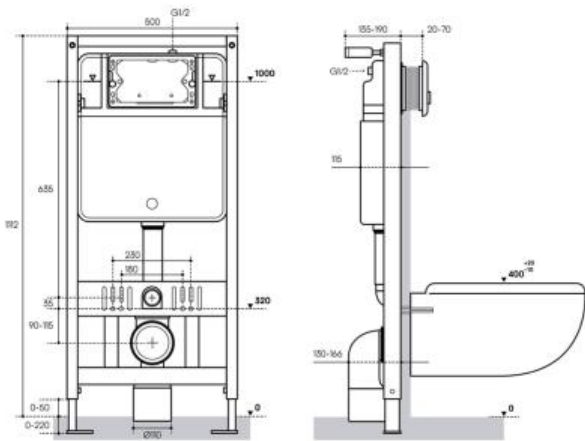

AQUEDUTO TECNICA Система инсталляции для подвесного унитаза с подвесным унитазом MACIO 520x370 сиденье с микролифтом и панелью смыва QUADRADO белый глянцевый AQDS012

Характеристики	Комплектация
<ul style="list-style-type: none"> • Производитель: AQUEDUTO • Коллекция: QUADRADO, TECNICA, MACIO • Страна-производитель: Португалия • Материал: Фаянс, сталь, пластик • Способ монтажа: подвесной • Способ управления: механический • Цвет: синий, белый глянцевый • Форма: прямоугольная, квадратная • Особенности: устойчив к царапинам, экономия расхода воды, тонкое сидение, с сиденьем, регулируемая высота ножек, с микролифтом, антибактериальное покрытие, антисплеск, антигрязевое покрытие, безободковый, быстросъемное сиденье • Тип: комплект для монтажа подвесного унитаза • Выпуск: горизонтальный • Режим смыва: двойной, экономный • Антисплеск: да • Установка бачка: скрытая • С SoftClose: да • Панель смыва: белая глянцевая • Назначение: для унитаза • Форма клавиш: прямоугольник • С застенным модулем: да • Безободковый унитаз: да • С унитазом: да • С панелью смыва: да • Смыв: традиционный • Коллекция унитаза из комплекта: MACIO • Коллекция панели смыва: QUADRADO 	<ul style="list-style-type: none"> • TECNICA Система инсталляции для подвесного унитаза • QUADRADO Панель смыва • MACIO Унитаз подвесной 520*370 безободковый • сиденье с микролифтом • комплект креплений для сиденья • комплект креплений для скрытого монтажа унитаза • гарантийный талон • инструкция